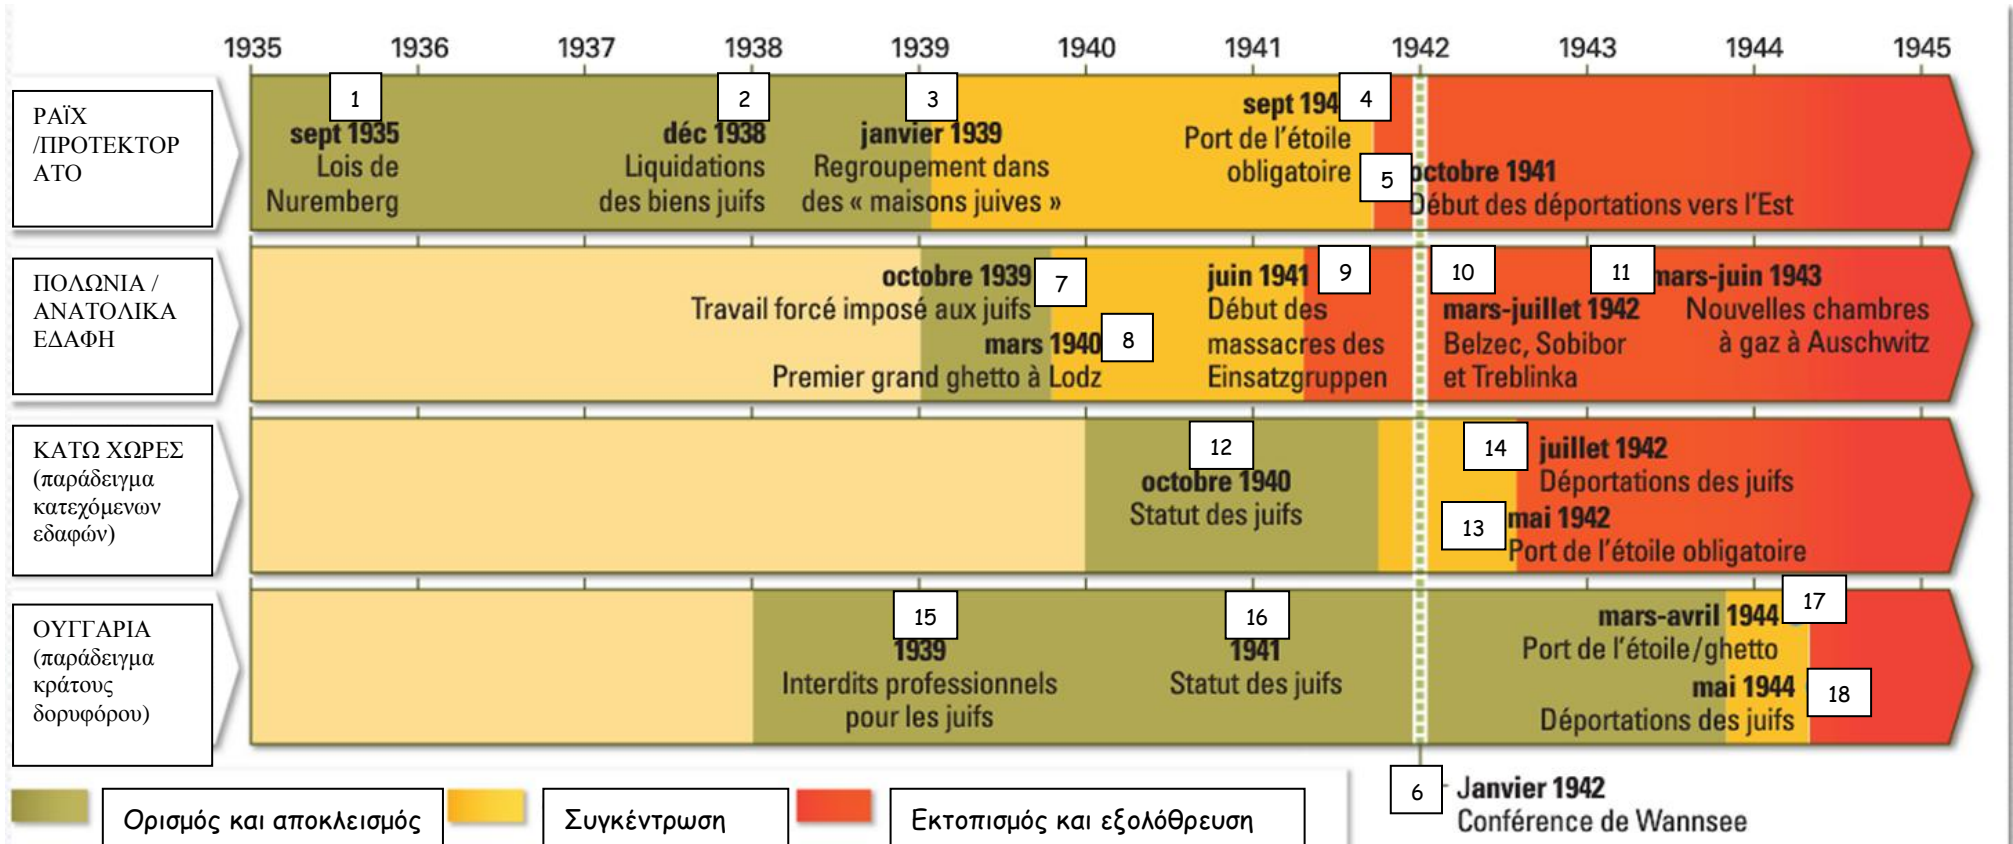

Διαδικασία εξόντωσης των Εβραίων της Ευρώπης

ΡΑΪΧ / ΠΡΟΤΕΚΤΟΡΑΤΟ	ΠΟΛΩΝΙΑ / ΑΝΑΤΟΛΙΚΑ ΕΔΑΦΗ	ΚΑΤΩ ΧΩΡΕΣ (παράδειγμα κατεχόμενων εδαφών)	ΟΥΓΓΑΡΙΑ (παράδειγμα κράτους δορυφόρου)
1. Σεπτέμβριος 1935 : Νόμοι της Νυρεμβέργης	7. Οκτώβριος 1939 : Επιβολή καταναγκαστικών έργων στους Εβραίους	12. Οκτώβριος 1940 : Καθεστώς των Εβραίων	15. 1939 : Απαγόρευση άσκησης επαγγέλματος στους Εβραίους
2. Δεκέμβριος 1938 : Εκκαθάριση της περιουσίας των Εβραίων	8. Μάρτιος 1940 : Πρώτο μεγάλο γκέτο στο Lodz	13. Μάρτιος 1942 : Υποχρέωση των Εβραίων να φέρουν το κίτρινο αστέρι	16. 1941 : Καθεστώς των Εβραίων
3. Ιανουάριος 1939 : Συγκέντρωση σε « εβραϊκά σπίτια »	9. Ιούνιος 1941 : Έναρξη των τουφεκισμών από τις ειδικές δυνάμεις, τα Einsatzgruppen	14. Ιούλιος 1942 : Εκτοπισμοί των Εβραίων	17. Μάρτιος-Απρίλιος 1944 : Κίτρινο αστέρι / γκέτο
4. Σεπτέμβριος 1941 : Υποχρέωση των Εβραίων να φέρουν το κίτρινο αστέρι	10. Μάρτιος-Ιούλιος 1942 : Μπέλζεκ, Σόμπιμπορ και Τρεμπλίνκα		18. Μάιος-Ιούλιος 1944 : Εκτοπισμός των Εβραίων
5. Οκτώβριος 1941 : Έναρξη των εκτοπισμών προς την Ανατολή	11. Μάρτιος-Ιούνιος 1943 : Νέοι θάλαμοι αερίων στο Άουσβιτς		
6. Ιανουάριος 1942 : Διάσκεψη του Βάνζεε			